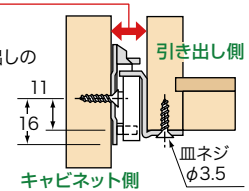

◇ロック付き

- ①1つ目の段を越えると軽くロック。
- ②2つ目の段を越えるとはずれます。

◇取付図

キャビネットと引き出しのスキマは、片側で

12.5mm

(単位:mm)

アイワ金属 スライドレール ローラータイプ

商品コード	レール長さ	引き出せる長さ	必要ネジ本数*	耐荷重/ペア	価格
084-1411	300mm	215mm	12本	25kg	左右一組 オープン価格
084-1412	350mm	265mm	12本		左右一組 オープン価格
084-1413	400mm	315mm	12本		左右一組 オープン価格
084-1414	450mm	355mm	12本		左右一組 オープン価格
084-1415	500mm	398mm	16本		左右一組 オープン価格

●材質: 本体/スチール(エポキシ樹脂コーティング)、ローラー/樹脂
※取付け用ねじは付属しておりません。別途φ3.5mm(頭径7mm)の皿タッピングねじをご準備ください。

取付ネジ

アイワ金属 皿タッピング取付ネジ 20本入

商品コード	サイズ(mm)	価格
380-0613	3.5×12	1パック(20本入) オープン価格
380-0615	3.5×16	
380-0616	3.5×20	

●材質: スチール(メッキ仕上)