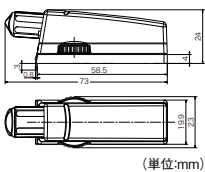

◇ロック付き

- ①1つ目の段を越えると軽くロック。
- ②2つ目の段を越えるとはずれます。

◇取付図

キャビネットと引き出しのスキマは、片側で

12.5mm

(単位:mm)

アイワ金属 スライドレール ローラータイプ

商品コード	レール長さ	引き出せる長さ	必要ネジ本数*	耐荷重/ペア	価格
084-1411	300mm	215mm	12本	25kg	左右一組 オープン価格
084-1412	350mm	265mm	12本		左右一組 オープン価格
084-1413	400mm	315mm	12本		左右一組 オープン価格
084-1414	450mm	355mm	12本		左右一組 オープン価格
084-1415	500mm	398mm	16本		左右一組 オープン価格

●材質: 本体/スチール(エポキシ樹脂コーティング)、ローラー/樹脂
※取付け用ねじは付属しておりません。別途φ3.5mm(頭径7mm)の皿タッピングねじをご準備ください。

取付ネジ

アイワ金属 皿タッピング取付ネジ 20本入

商品コード	サイズ(mm)	価格
380-0613	3.5×12	1パック(20本入) オープン価格
380-0615	3.5×16	
380-0616	3.5×20	

●材質: スチール(メッキ仕上)

ボタンと閉まる音がなくなり扉がソフトに閉まります。

■扉の重さ、大きさなどに合わせてダンパーの効き始める位置を調節できます。

※キャッチ付(リネ入)スライド丁番の付いた扉用です。
※全かぶせ、半かぶせ用です。

重い扉など効きにくい時...効きはじめるが遅くなります。
軽い扉など効き過ぎる時...効きはじめるが早くなります。

→ 施工方法

①座は15mm厚以上の天板、側面から15mm程度の位置に取付けてください。