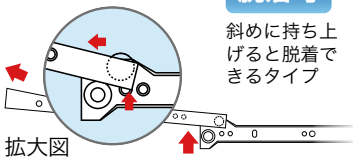

スライドレールで引き出しの動きをスムーズに!

何も付いていない場合・・・
引き出しの動きが重い。
手前側に荷重がかかると傾いてしまう。
全開にすると引き出しがはずれて落ちてしまう。

スライドレールを取付けると・・・
引き出しの動きがスムーズ。
手前側に荷重がかかっても傾かない。
ロック機能で引き出しがはずれない。

ただし、スライドレールの耐荷重を超えると動きが悪くなり、故障にもつながるので注意が必要です。

丈夫で長持ち!最もポピュラーなレールです。

■引き出しパーツの
取替や家具製作に。

耐荷重
左右1セットで
25kg

▲施工上のご注意

- 耐荷重は引き出しの重さも含まれます。
- 取付け用ねじは付属しておりません。別途必要本数をご用意ください。

◇脱着タイプ

脱着可

斜めに持ち上げると脱着できるタイプ