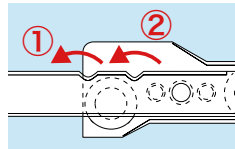

◇ロック付き

- ①1つ目の段を越えると軽くロック。
- ②2つ目の段を越えるとはずれます。

◇取付図

キャビネットと引き出しのスキマは、片側で

12.5mm

(単位:mm)

アイワ金属 スライドレール ローラータイプ

商品コード	レール長さ	引き出せる長さ	必要ネジ本数*	耐荷重/ペア	価格
084-1411	300mm	215mm	12本	25kg	左右一組 オープン価格
084-1412	350mm	265mm	12本		左右一組 オープン価格
084-1413	400mm	315mm	12本		左右一組 オープン価格
084-1414	450mm	355mm	12本		左右一組 オープン価格
084-1415	500mm	398mm	16本		左右一組 オープン価格

●材質: 本体/スチール(エポキシ樹脂コーティング)、ローラー/樹脂
※取付け用ねじは付属しておりません。別途φ3.5mm(頭径7mm)の皿タッピングねじをご準備ください。

取付ネジ

アイワ金属 皿タッピング取付ネジ 20本入

商品コード	サイズ(mm)	価格
380-0613	3.5×12	1パック(20本入) オープン価格
380-0615	3.5×16	
380-0616	3.5×20	

●材質: スチール(メッキ仕上)