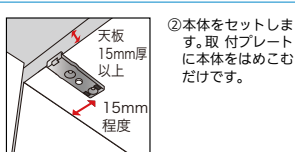

ボタンと閉まる音がなくなり扉がソフトに閉まります。

■扉の重さ、大きさなどに合わせてダンパーの効き始める位置を調節できます。

※キャッチ付(リネ入)スライド丁番の付いた扉用です。
※全かぶせ、半かぶせ用です。

重い扉など効きにくい時...効きはじめるが遅くなります。
軽い扉など効き過ぎる時...効きはじめるが早くなります。

→ 施工方法

①座は15mm厚以上の天板、側面から15mm程度の位置に取付けてください。