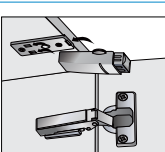

ボタンと閉まる音がなくなり扉がソフトに閉まります。

■扉の重さ、大きさなどに合わせてダンパーの効き始める位置を調節できます。

※キャッチ付(リネ入)スライド丁番の付いた扉用です。
※全かぶせ、半かぶせ用です。

重い扉など効きにくい時...効きはじめるが遅くなります。
軽い扉など効き過ぎる時...効きはじめるが早くなります。

→ 施工方法

①座は15mm厚以上の天板、側面から15mm程度の位置に取付けてください。

アイワ金属

扉用サイレントダンパー ダイカスト面付 **380-0510**

1個 **オープン価格**

- 材質: 本体・取付プレート/亜鉛ダイカストニッケルメッキ仕上、ダンパー部/POM樹脂
- 推奨ねじ: 十丸皿タッピングねじ 3.5×15mm 2本(別売)

音・キズを防ぎ、イスがスイスイ動く。

丸脚も角脚もOK!
床暖房でもOK
階下への音対策
動きなめらか
キズを防ぐ
ホコリを取りやすい

椅子脚サイズの測り方